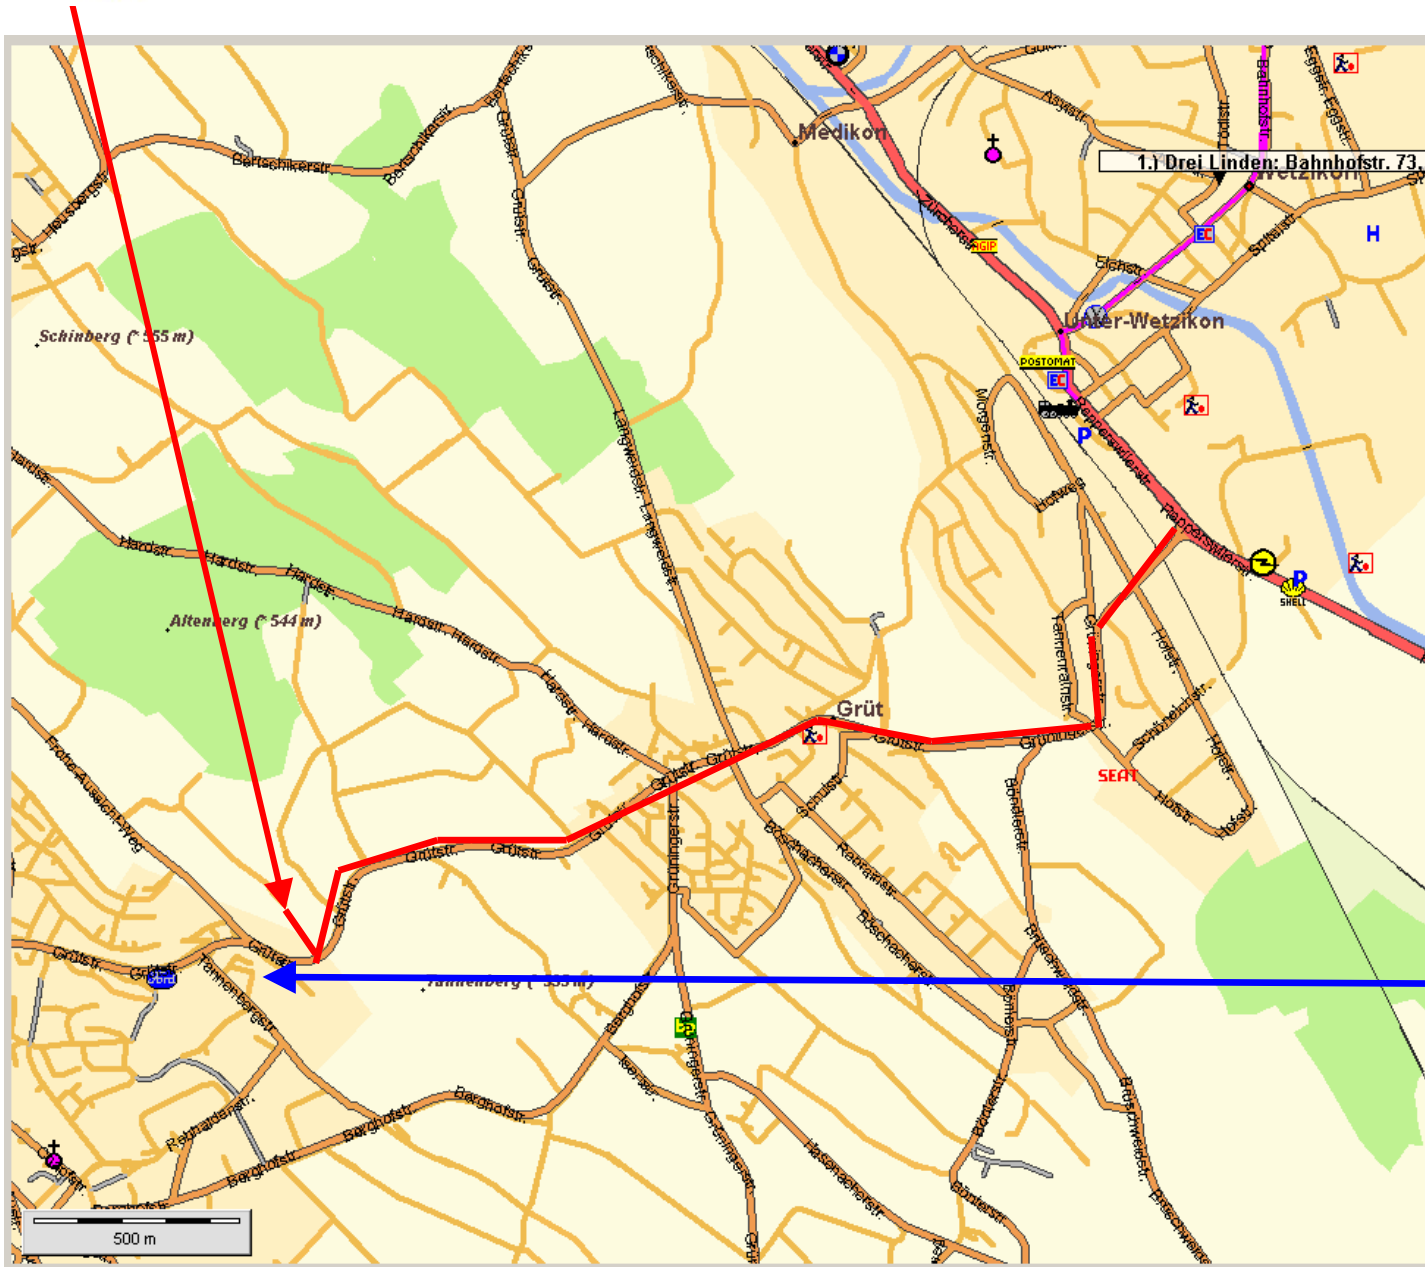

# Lama Farm YACANA

## Wegbeschreibung nach Gossau / ZH

Lama Farm YACANA  
Zugang  
Grütstr. 101  
8625 Gossau ZH

Post Adresse:  
Karin Juling Hauser  
Rebhaldenstrasse 54  
8625 Gossau ZH

Tel. +41 43 928 02 61  
Mob. +41 79 419 58 64  
E-mail: [info@yacana.ch](mailto:info@yacana.ch)  
[www.yacana.ch](http://www.yacana.ch)