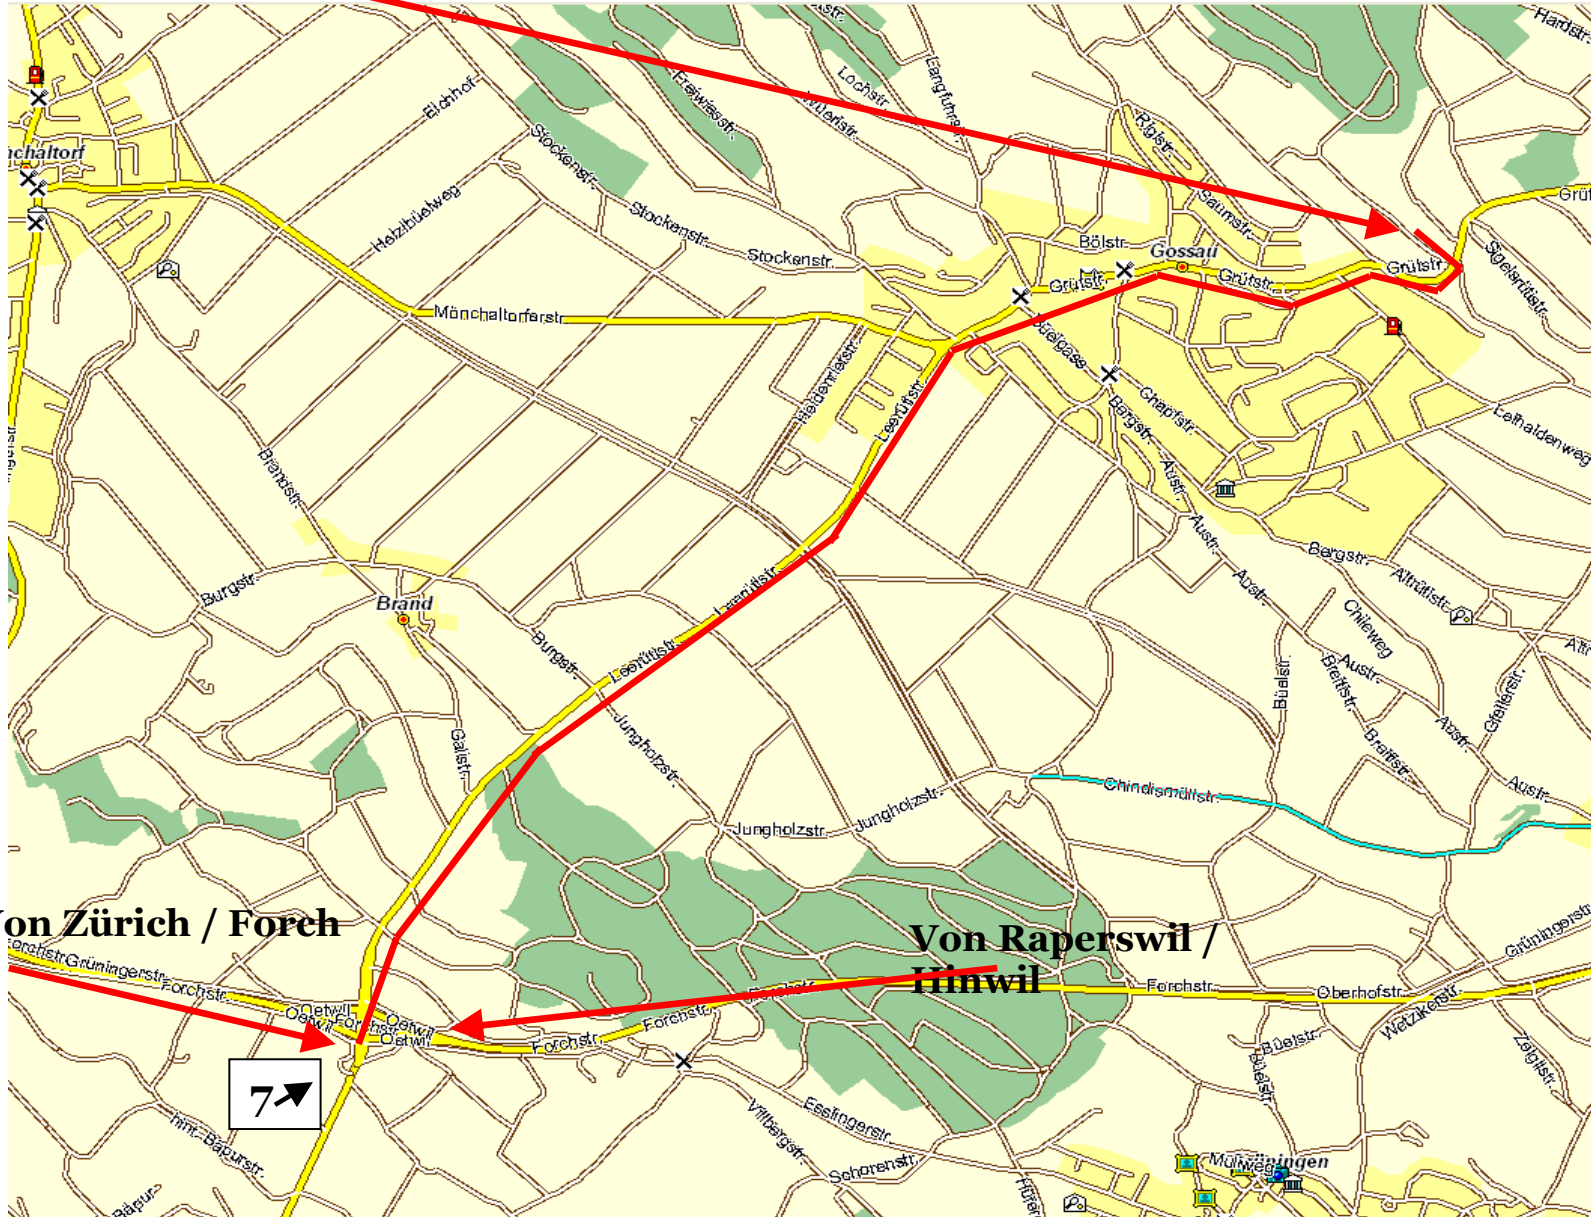

Lama Farm YACANA

Wegbeschreibung nach Gossau / ZH

Lama Farm YACANA
Zugang
Grütstr. 101
8625 Gossau ZH

Post Adresse:
Karin Juling Hauser
Rebhaldenstrasse 54
8625 Gossau ZH

Tel. +41 43 928 02 61
Mob. +41 79 419 58 64
E-mail: info@yacana.ch
www.yacana.ch