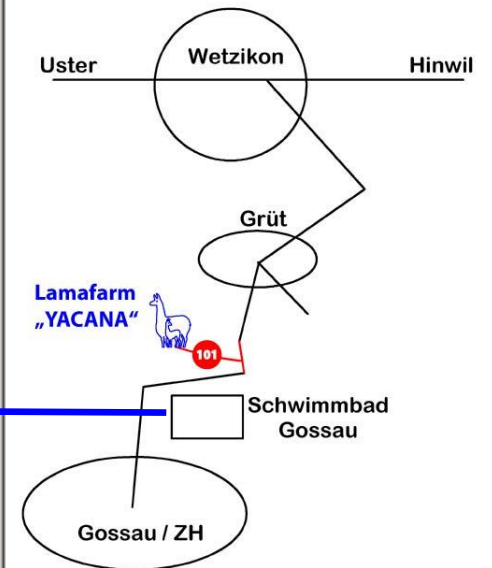

# Lama Farm YACANA

## Wegbeschreibung nach Gossau / ZH

Lama Farm YACANA  
Zugang  
Grütstr. 101  
8625 Gossau ZH

Post Adresse:  
Karin Juling Hauser  
Rebhaldenstrasse 54  
8625 Gossau ZH

Tel. +41 43 928 02 61  
Mob. +41 79 419 58 64  
E-mail: [info@yacana.ch](mailto:info@yacana.ch)  
[www.yacana.ch](http://www.yacana.ch)